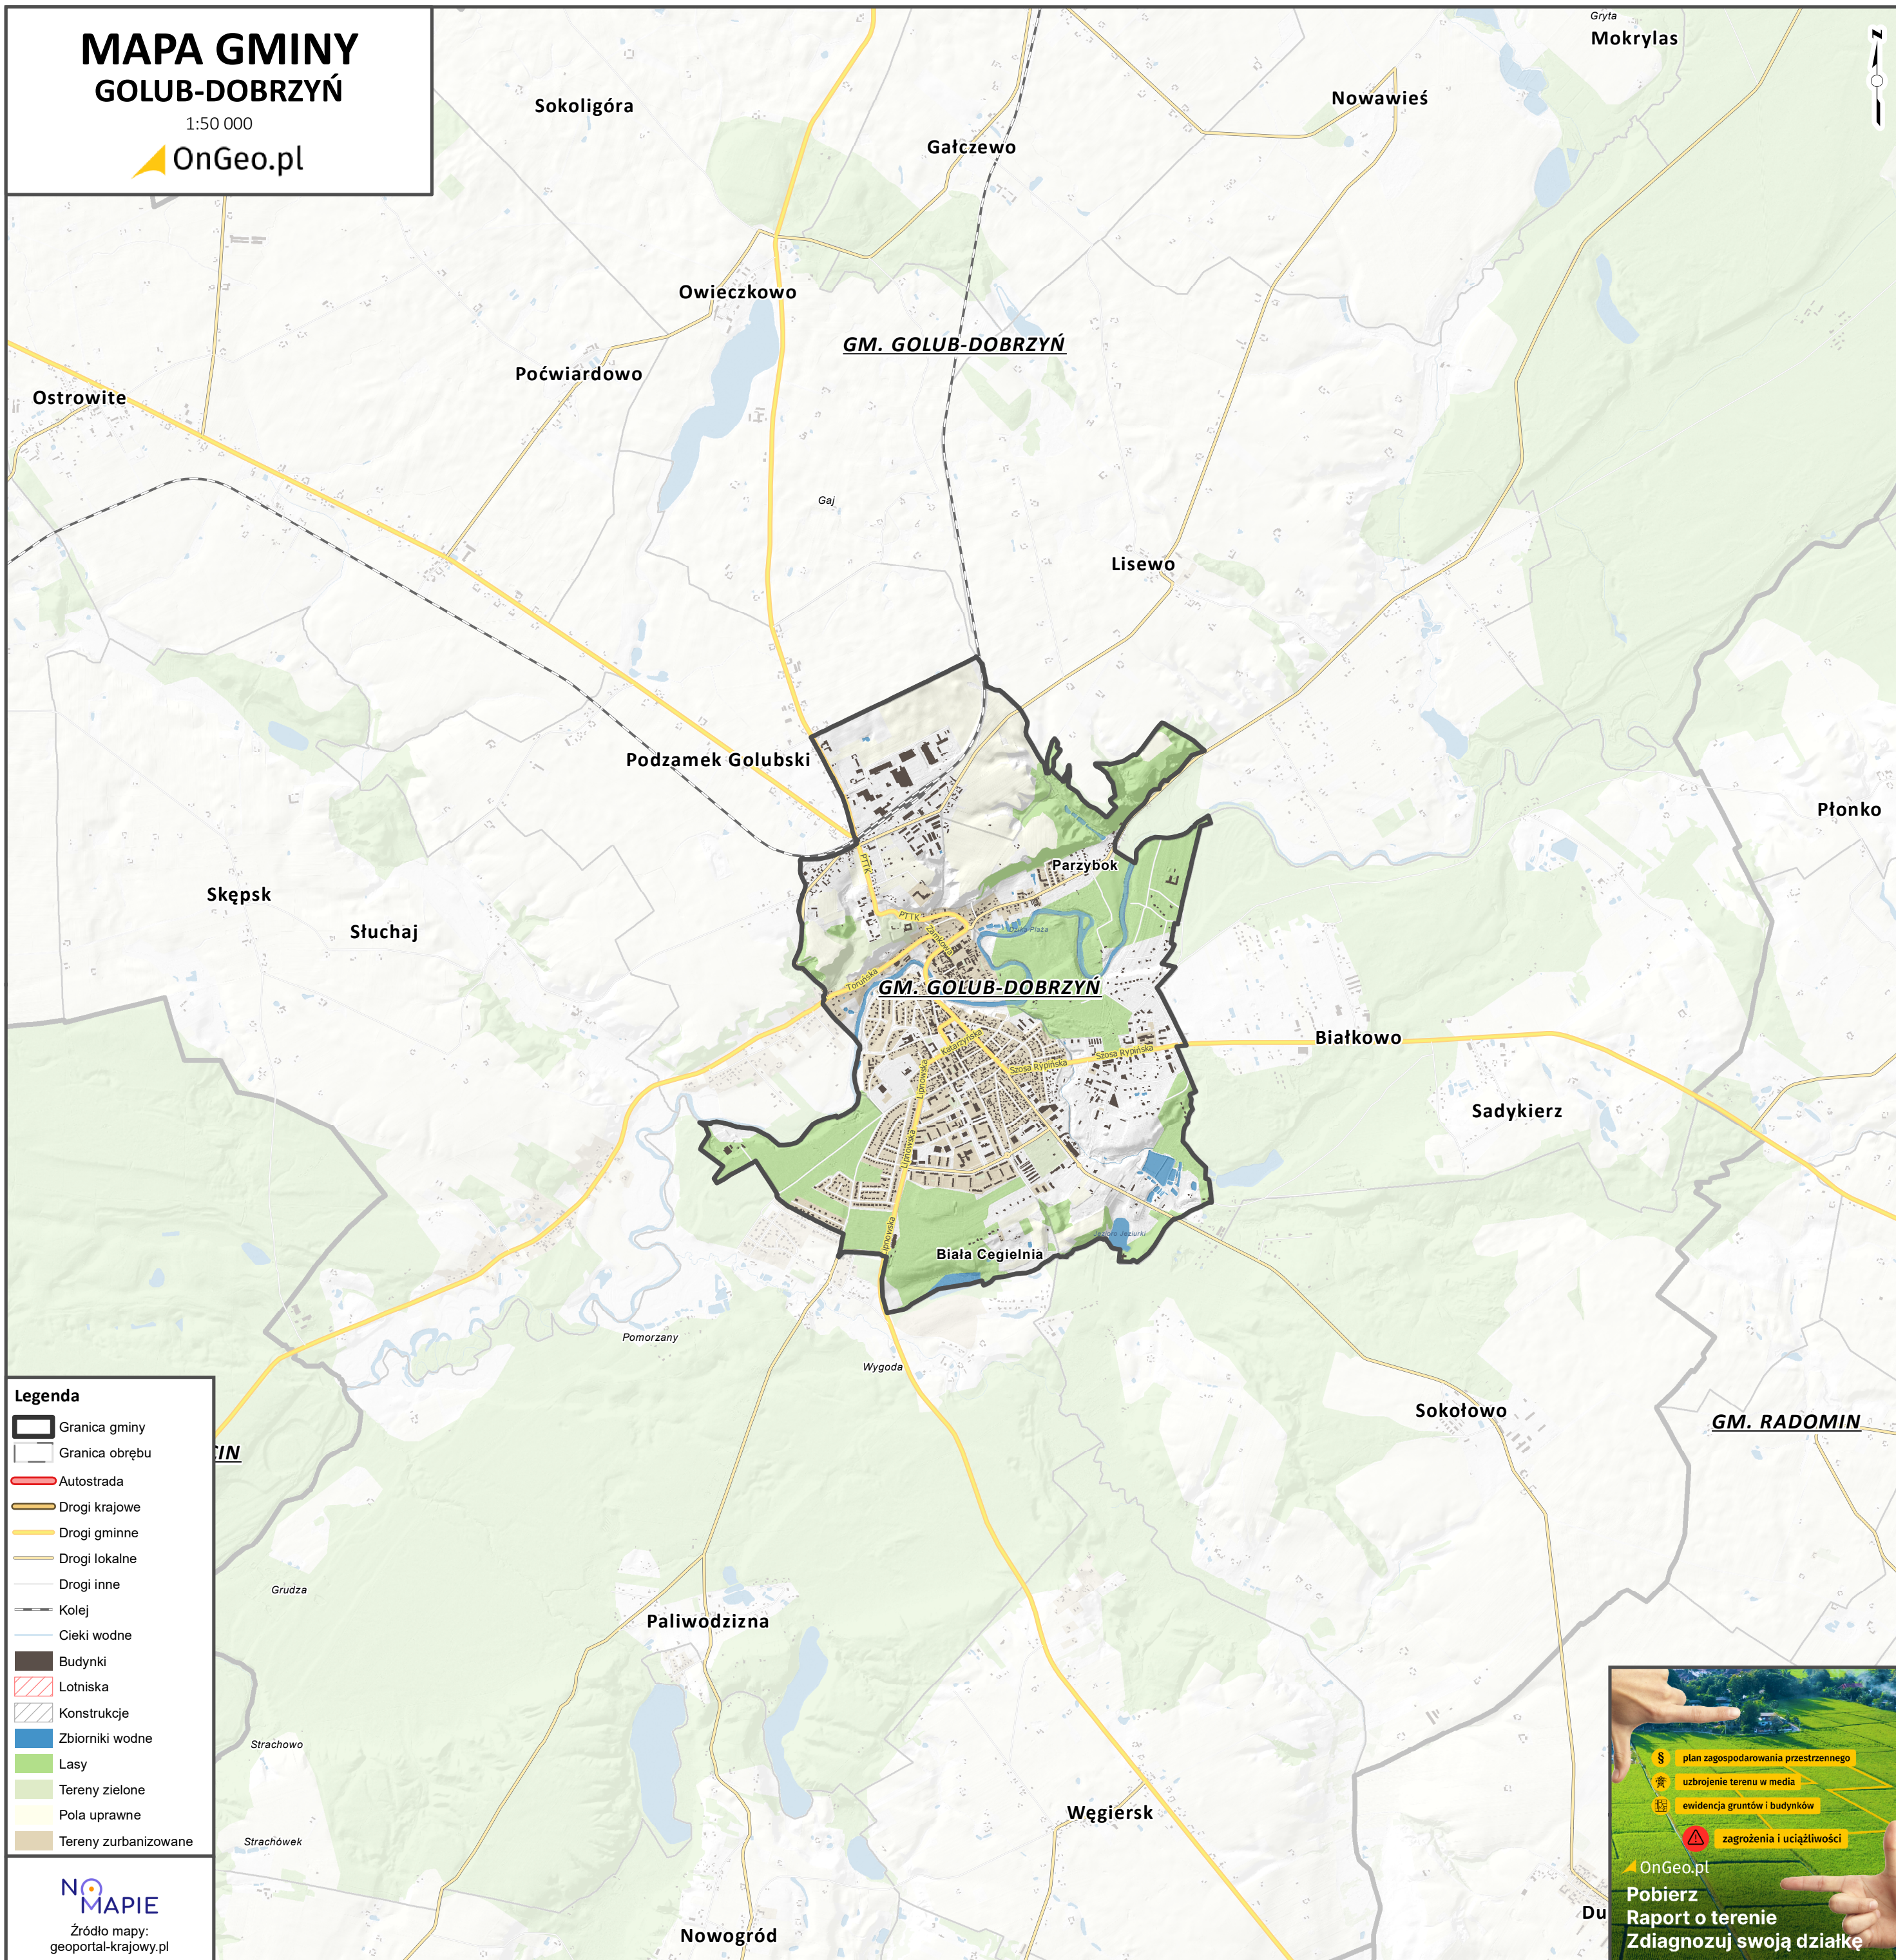

# MAPA GMINY GOLUB-DOBRZYŃ

1:50 000

- Legenda**
- Granica gminy
  - Granica obrębu
  - Autostrada
  - Drogi krajowe
  - Drogi gminne
  - Drogi lokalne
  - Drogi inne
  - Kolej
  - Cieki wodne
  - Budynki
  - Lotniska
  - Konstrukcje
  - Zbiorniki wodne
  - Lasy
  - Tereny zielone
  - Pola uprawne
  - Tereny zurbanizowane

**NO MAPIE**  
Źródło mapy:  
geoportal-krajowy.pl

- § plan zagospodarowania przestrzennego
- 🏠 uzbrojenie terenu w media
- 📄 ewidencja gruntów i budynków
- ⚠️ zagrożenia i uciążliwości

OnGeo.pl  
**Pobierz  
Raport o terenie  
Zdiagnozuj swoją działkę**